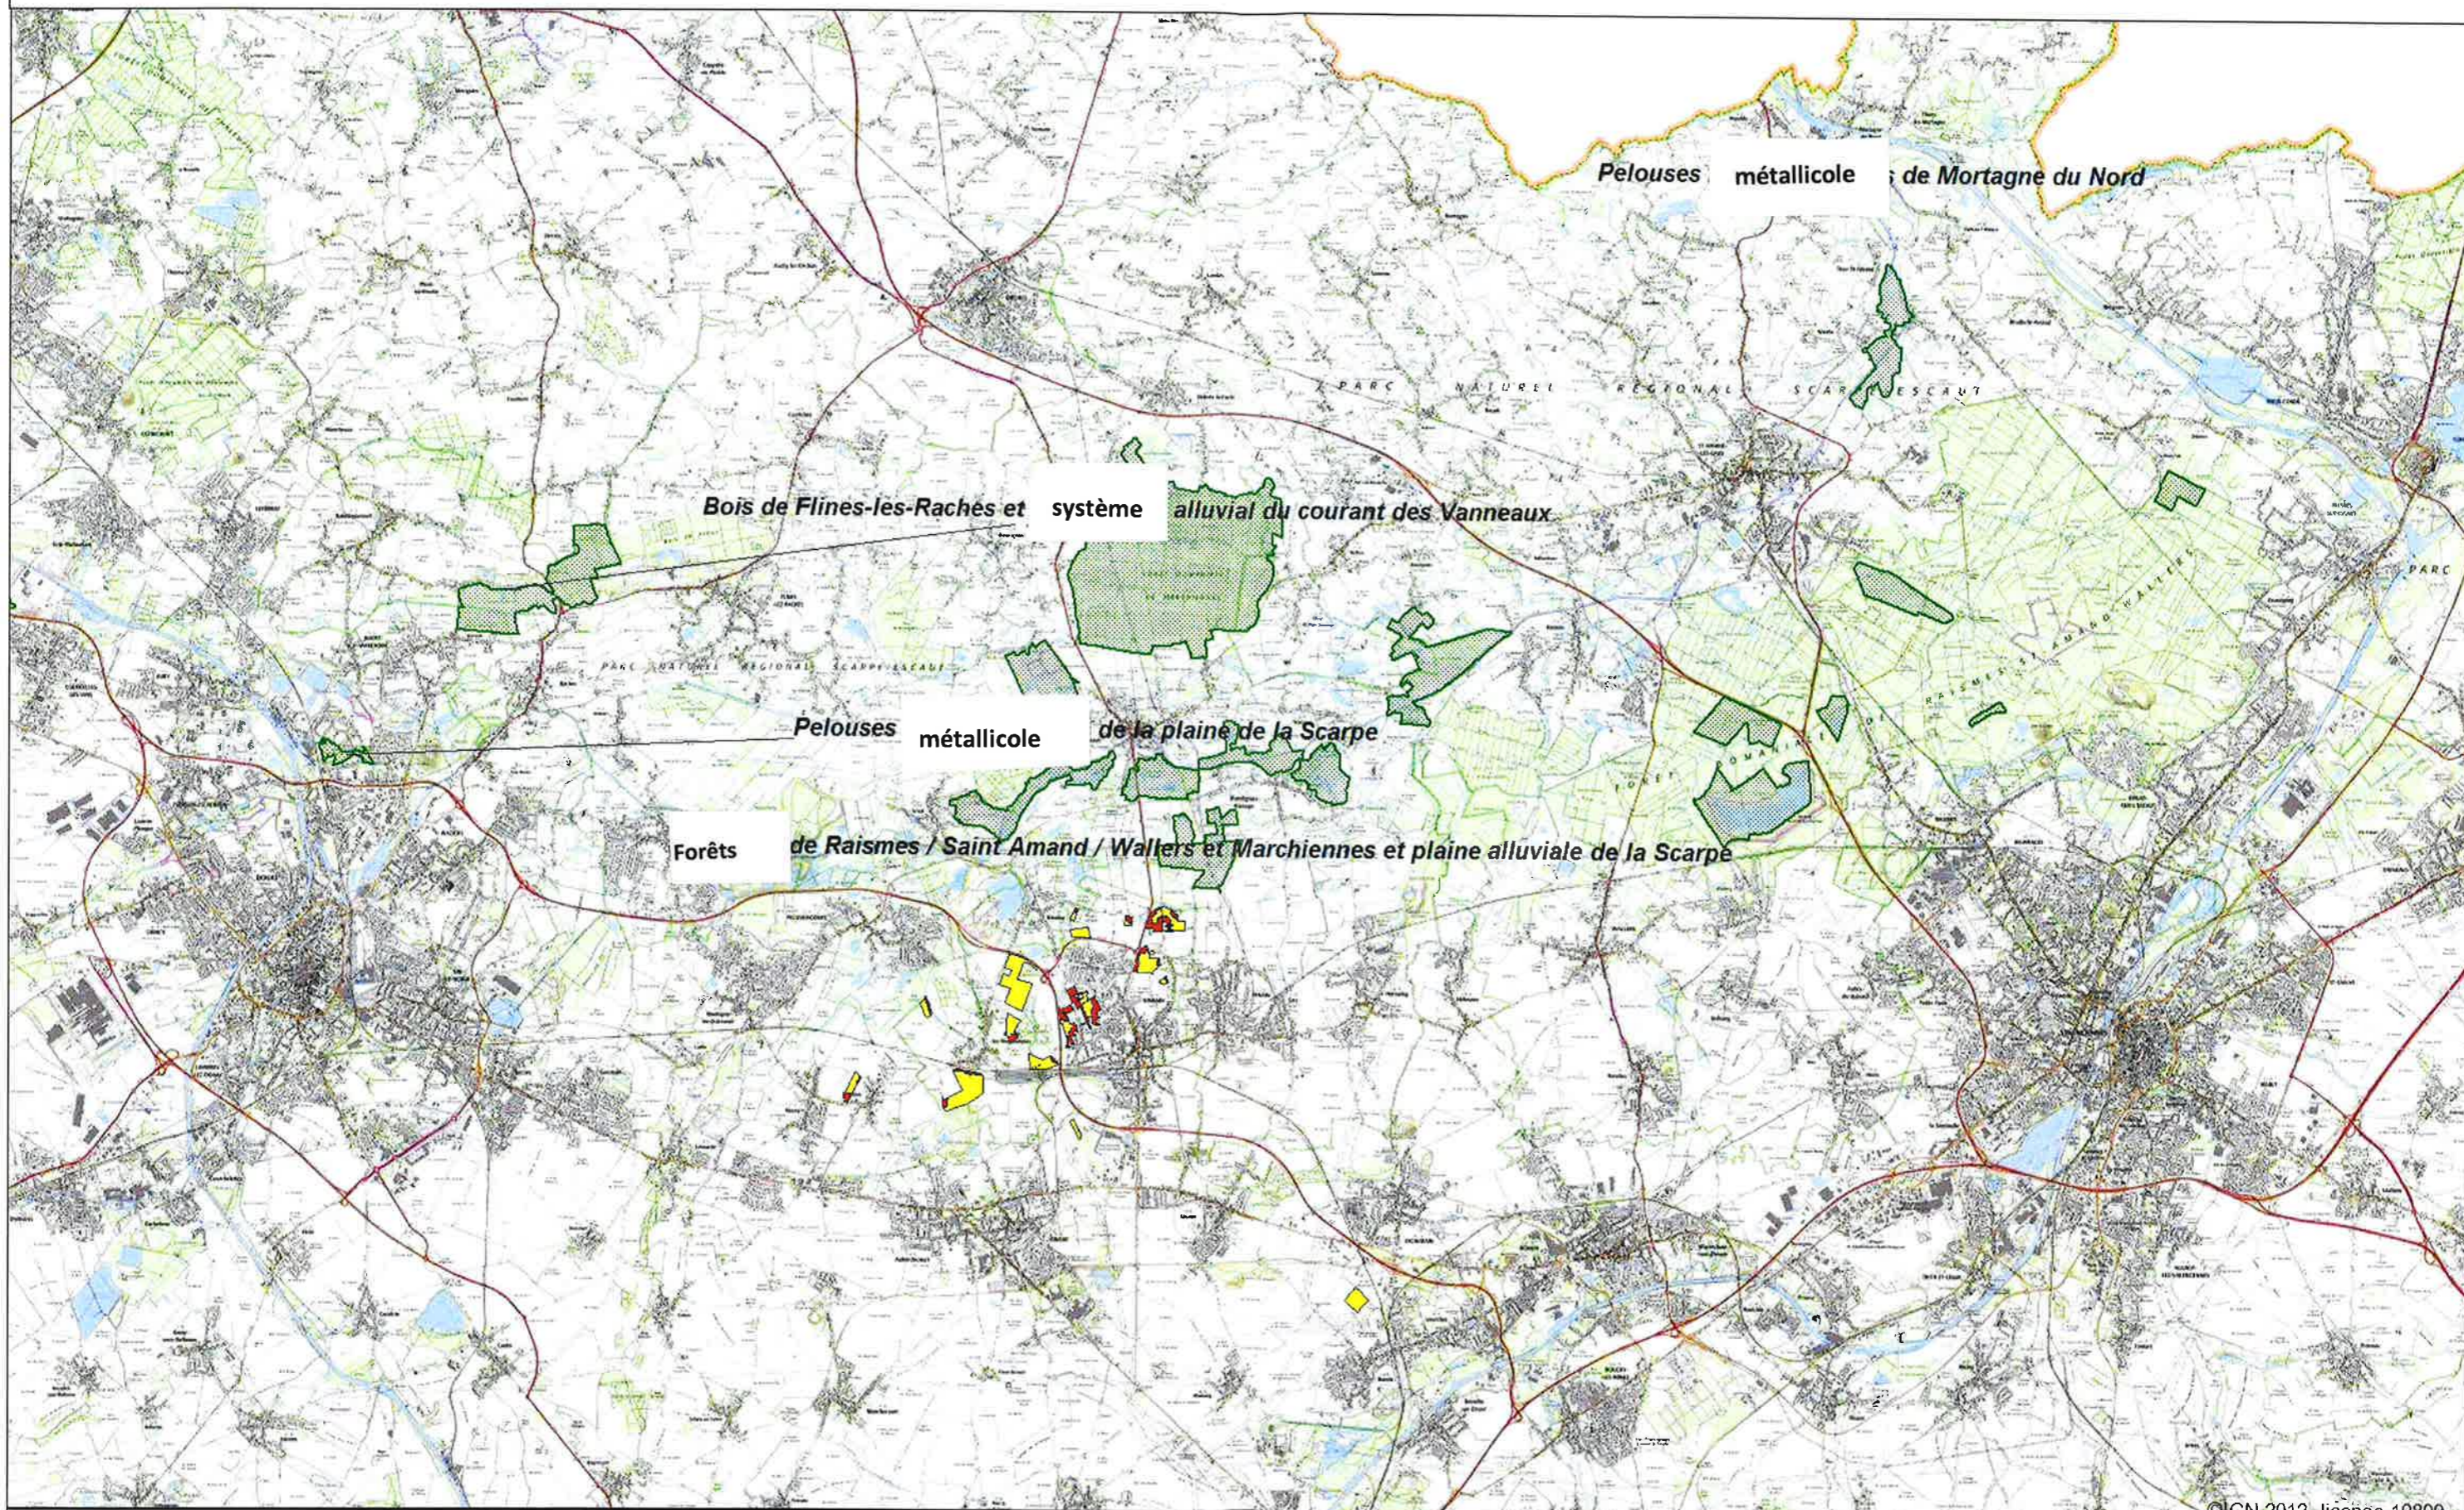

PLAN D'EPANDAGE COQUILLES D'OEUF- ZONES NATURA 2000

©IGN 2012 -licence 10899

Classement des parcelles par aptitude Zone Natura 2000

■ Aptitude 0	 sic
■ Aptitude 1	

1/100000

PLAN D'EPANDAGE COQUILLES D'OEUF- ZONES NATURA 2000